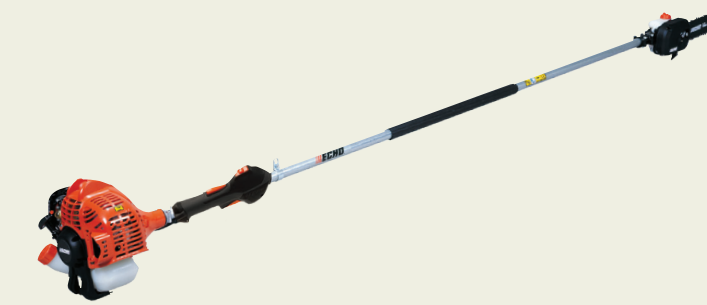

PPF-236ES

Cilindrada: 21.2cm³ // Peso: 5.8kg // Long. espada: 25cm // Long. total: 240cm // Potencia: 0.71kW (0.97cv) // EUST5

Kit extensión PPF-90 (91cm)