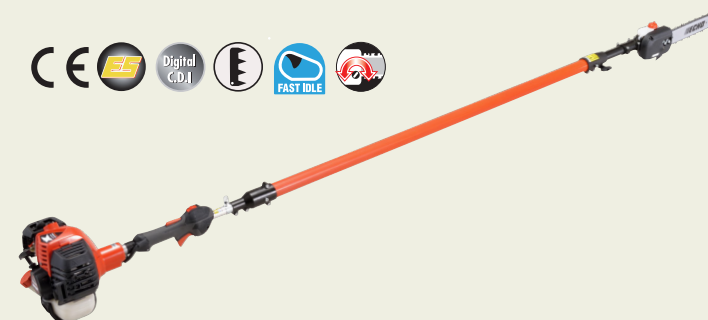

PPT-2620HES

Cilindrada: 25.4cm³ // Peso: 7.7kg // Long. espada: 30cm // Long. total: 272,371cm // Potencia: 1.00kW (1.21cv) // EUST5

Kit extensión PPT-122 (122cm)